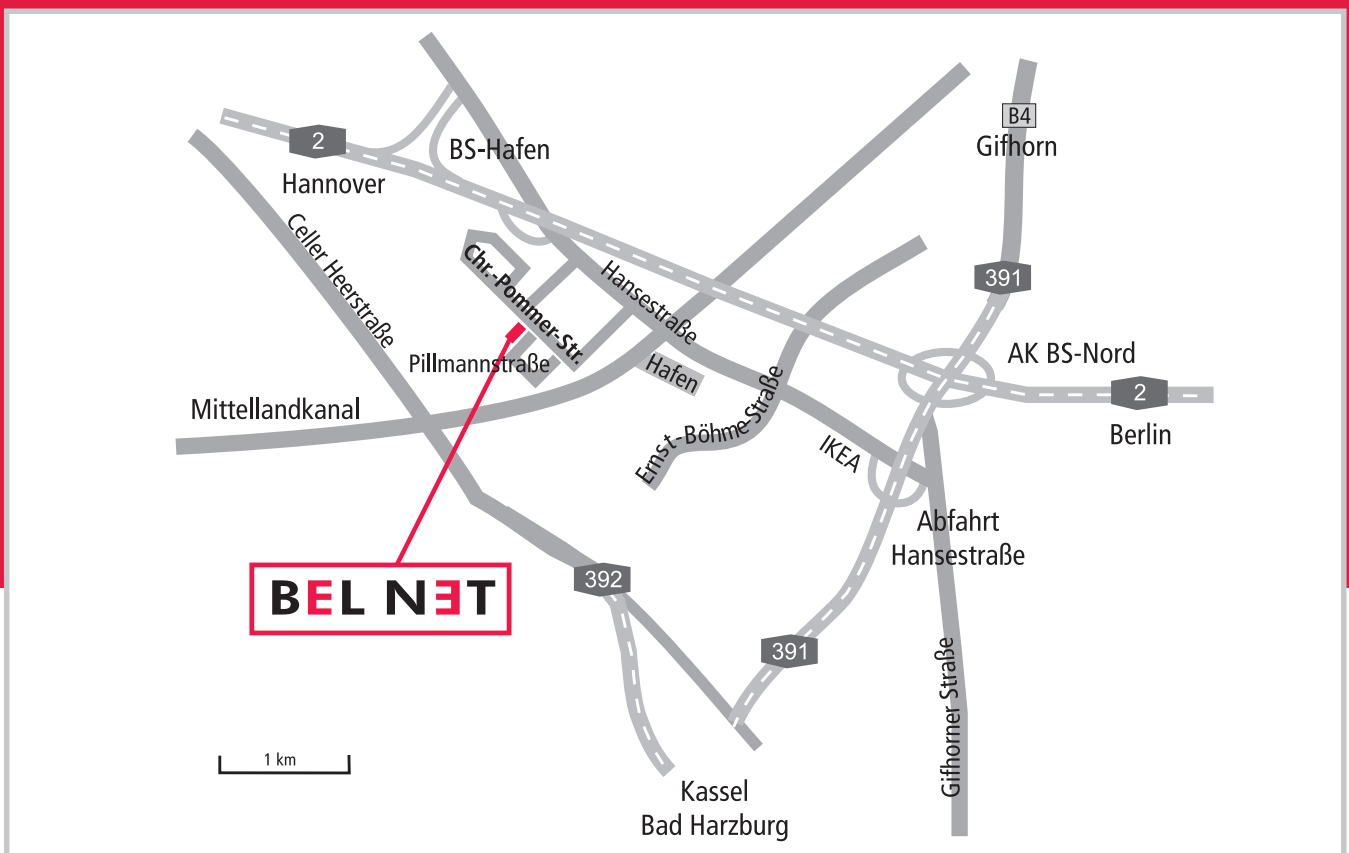

## ANFAHRT

**BEL NET hat ihren Standort in der Christian-Pommer-Straße 23. Das liegt im Industriegebiet Hansestraße-West, in direkter Nähe zur Autobahnabfahrt Braunschweig-Hafen der A2.**

- SYSTEMHAUS
- ELEKTROTECHNIK
- DATEN- UND SICHERHEITSTECHNIK
- SCHULUNGSCENTER
- DATENSCHUTZ

### Von der Autobahn A2 kommend

Verlassen Sie die A2 an der Abfahrt Braunschweig-Hafen (54) und biegen Sie nach rechts in Richtung Stadt/Hansestraße ab. Biegen Sie an der ersten Ampelkreuzung gleich wieder rechts in die Carl-Giesecke-Straße ein. Fahren Sie am Ende links in die Christian-Pommer-Straße. Nach etwa 100 m finden Sie BEL NET auf der rechten Seite.

### Von der Stadtautobahn A391 kommend

Verlassen Sie die A391 an der Abfahrt Braunschweig-Hansestraße und biegen Sie nach links in Richtung Hafen/Hansestraße ab. Verlassen Sie die Hansestraße nachdem Sie nach ca. 1,5 km die Kanalbrücke überquert haben und biegen links in die Christian-Pommer-Straße ein. Folgen Sie dem Straßenverlauf für etwa 800 m. An der zweiten T-Kreuzung finden Sie BEL NET auf der linken Seite.

Genaue Angaben erhalten Sie von der elektronischen Fahrplanauskunft unter [www.efa.de](http://www.efa.de). Mit einem Taxi benötigen Sie vom Braunschweiger Hauptbahnhof bis zur Christian-Pommer-Straße ca. 20 Minuten.